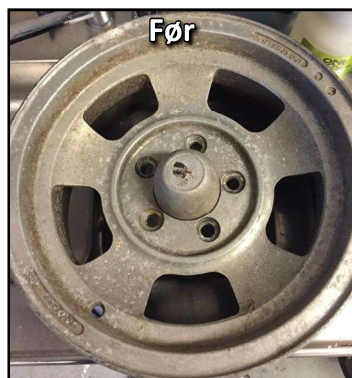

WHEEL CLEANER

FÆLGRENS

#640 WHEEL CLEANER er en yderst effektivt fælgrens. Fjerner nemt misfarvninger, bremsestøv og andre urenheder på fælge.

HURTIGT & EFFEKTIVT

Wheel Cleaner er supereffektivt og opløser let bremsestøv, misfarvninger og belægninger på fælge, uden brug af andet end højtryksrens

VINTERHJUL

På indersiden af fælge dannes ofte en kraftig belægning og det især efter vinterbrug. Ved rengøring på indersiden bør derfor benyttes børste for optimalt resultat.

Fjerner også nemt oxidering på aluminiumsfælge (se foto).

MÅ IKKE ANVENDES PÅ

- Aluminiumsfælge af typen Alcoa el. Durabright
- Magnesiumfælge

BRUGSANVISNING

1. Påfør produktet
2. Lad virke ca. 2-4 minutter.
3. Anvend børste ved behov.
4. Må **IKKE** tørre inden afspulning
5. Afspules med højtryksrens eller rigelige mængder vand.